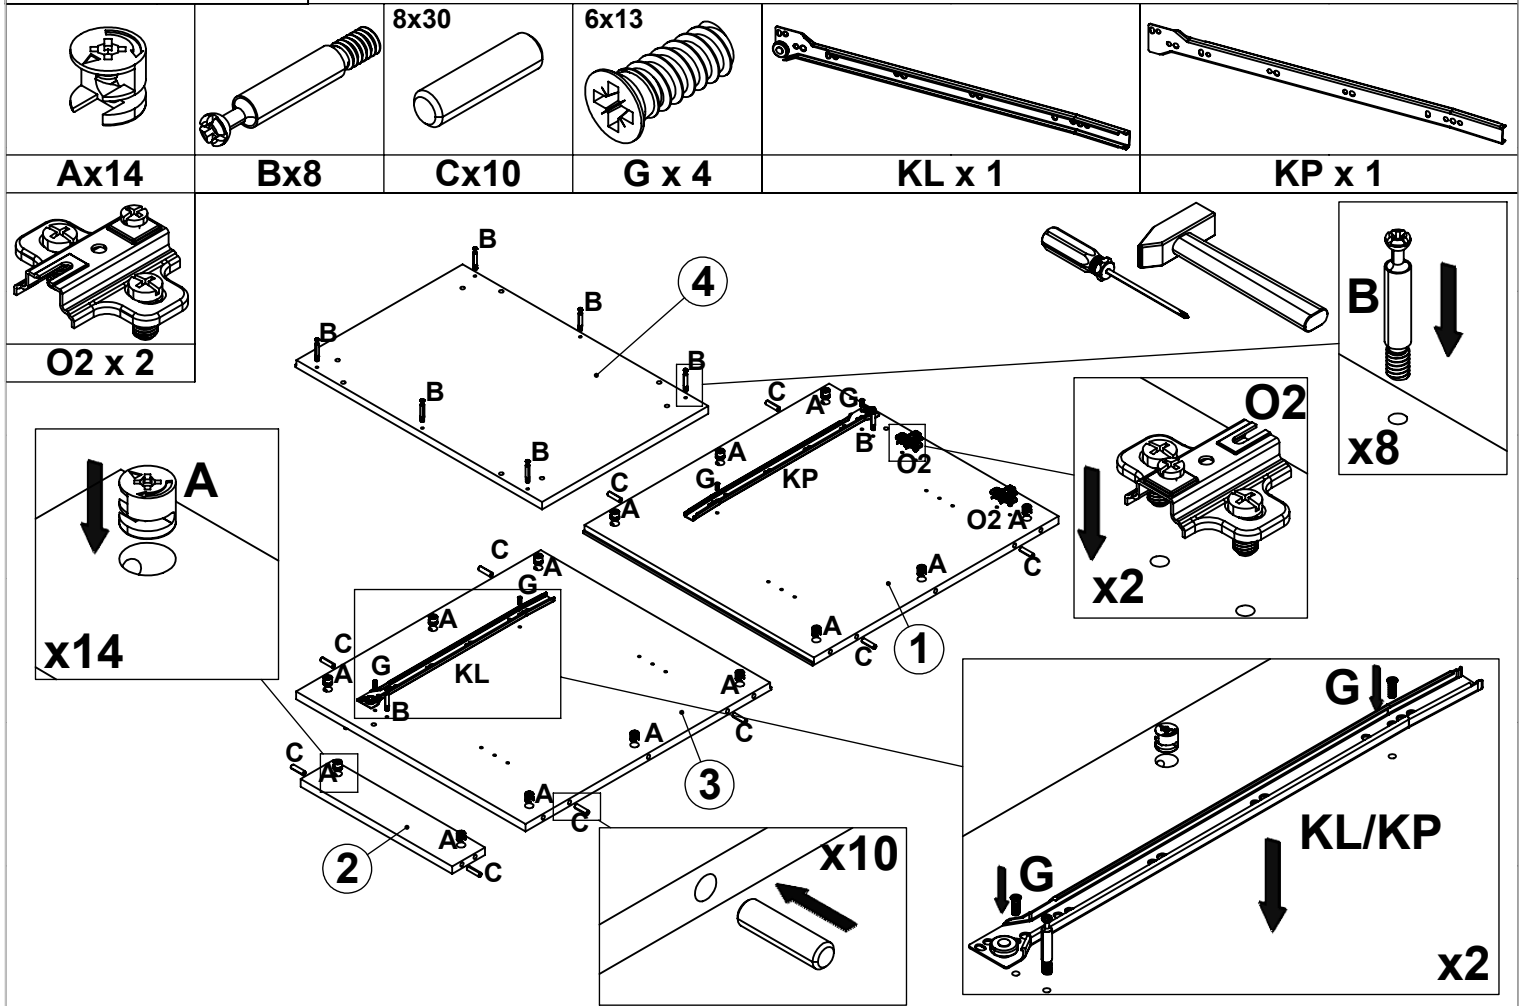

PL INSTRUKCJE SKŁADANIA
PT INSTRUÇÕES DE MONTAGEM
RO INSTRUȚIUNI DE ASAMBLARE
SK MONTÁŽNE POKYNY
SL NAVODILA ZA MONTAŽO
SR УПУТСТВО ЗА МОНТИРАЊЕ
SV MONTERINGSANVISNINGAR
TR MONTAJ TALİMATLARI

90 min.

							
A x 27	B x 27	C x 26	D x 2	E x 10	F x 2	G x 4	H x 4
							
I x 23	J x 2	KL/KP x 1/1		LL/LP x 1/1		M x 4	N x 4
							
O1/O2 x2/2		IMBUS					

UNSCREW BEFORE ASSEMBLY

STEP - 1

STEP - 2

STEP - 3

Bx4

STEP - 4

STEP - 5

STEP - 6